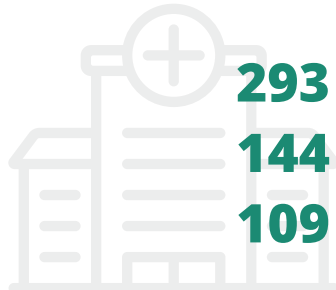

546

ocorrências no estado
do Rio de Janeiro

Total (de dez/2018 a junho/2023)

332

agressões
verbais

24

ameaças ou
intimidações

75

agressões físicas

115

casos de assédio moral

Locais

293 unidades públicas
144 unidades privadas
109 não informaram
onde foi a agressão